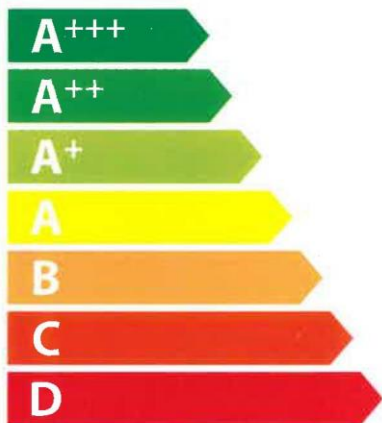

ENERG

енергия · ενεργεια

Y IJA
IE IA

stengel

KSR 5001 EU

A++

ENERGIA · ЕНЕРГИЯ
ΕΝΕΡΓΕΙΑ · ENERGIJA
ENERGY · ENERGIE · ENERGI

136
kWh/annum